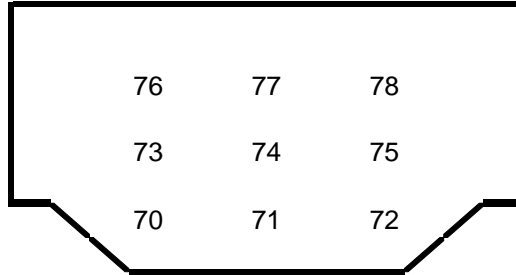

Curtain warmer 69

Blue Backs

R79 1k Colortran Fresnels

Red Top Wash

R26 1k Colortran Fresnels

Tips

Par 64 MFL, 2 per channel

Diagonal back 575 w Source four 50 deg.